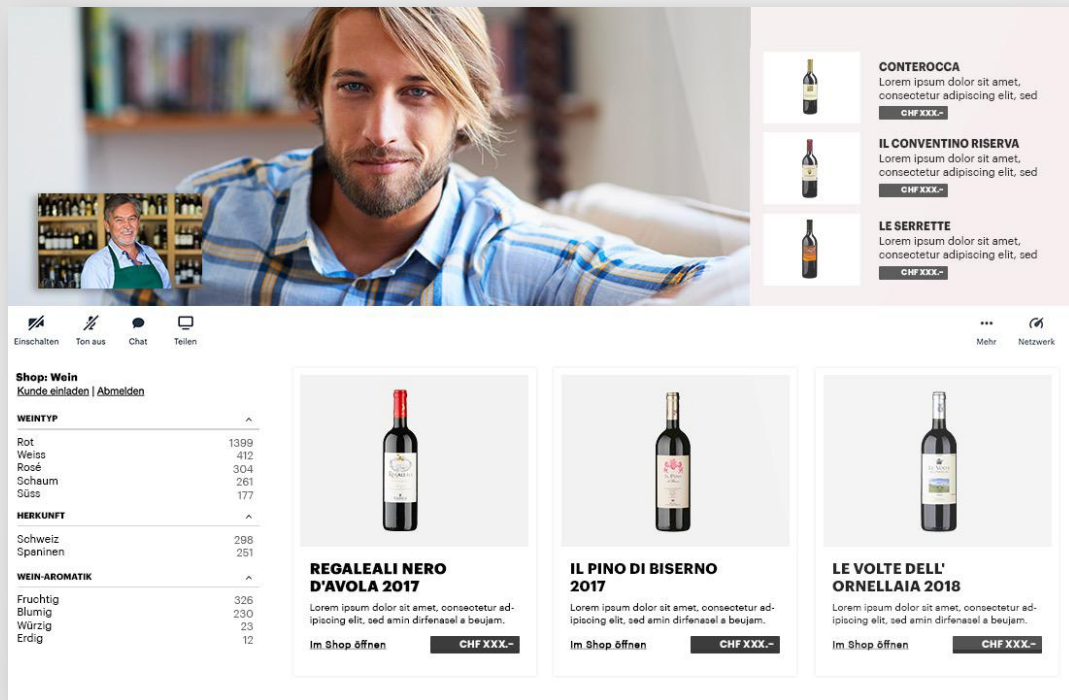

— DETAILS

BLENDED FRAME
FRINGED EDGES
85% MODAL 15% SILK
MADE IN ITALY

PRODUCT CODE: FWMDSER190

Video-Chat mit integriertem Onlineshop.

Beraten Sie Ihre Kunden persönlich und verkaufen Sie Ihre Produkte bequem und benutzerfreundlich mittels Video-Chat.