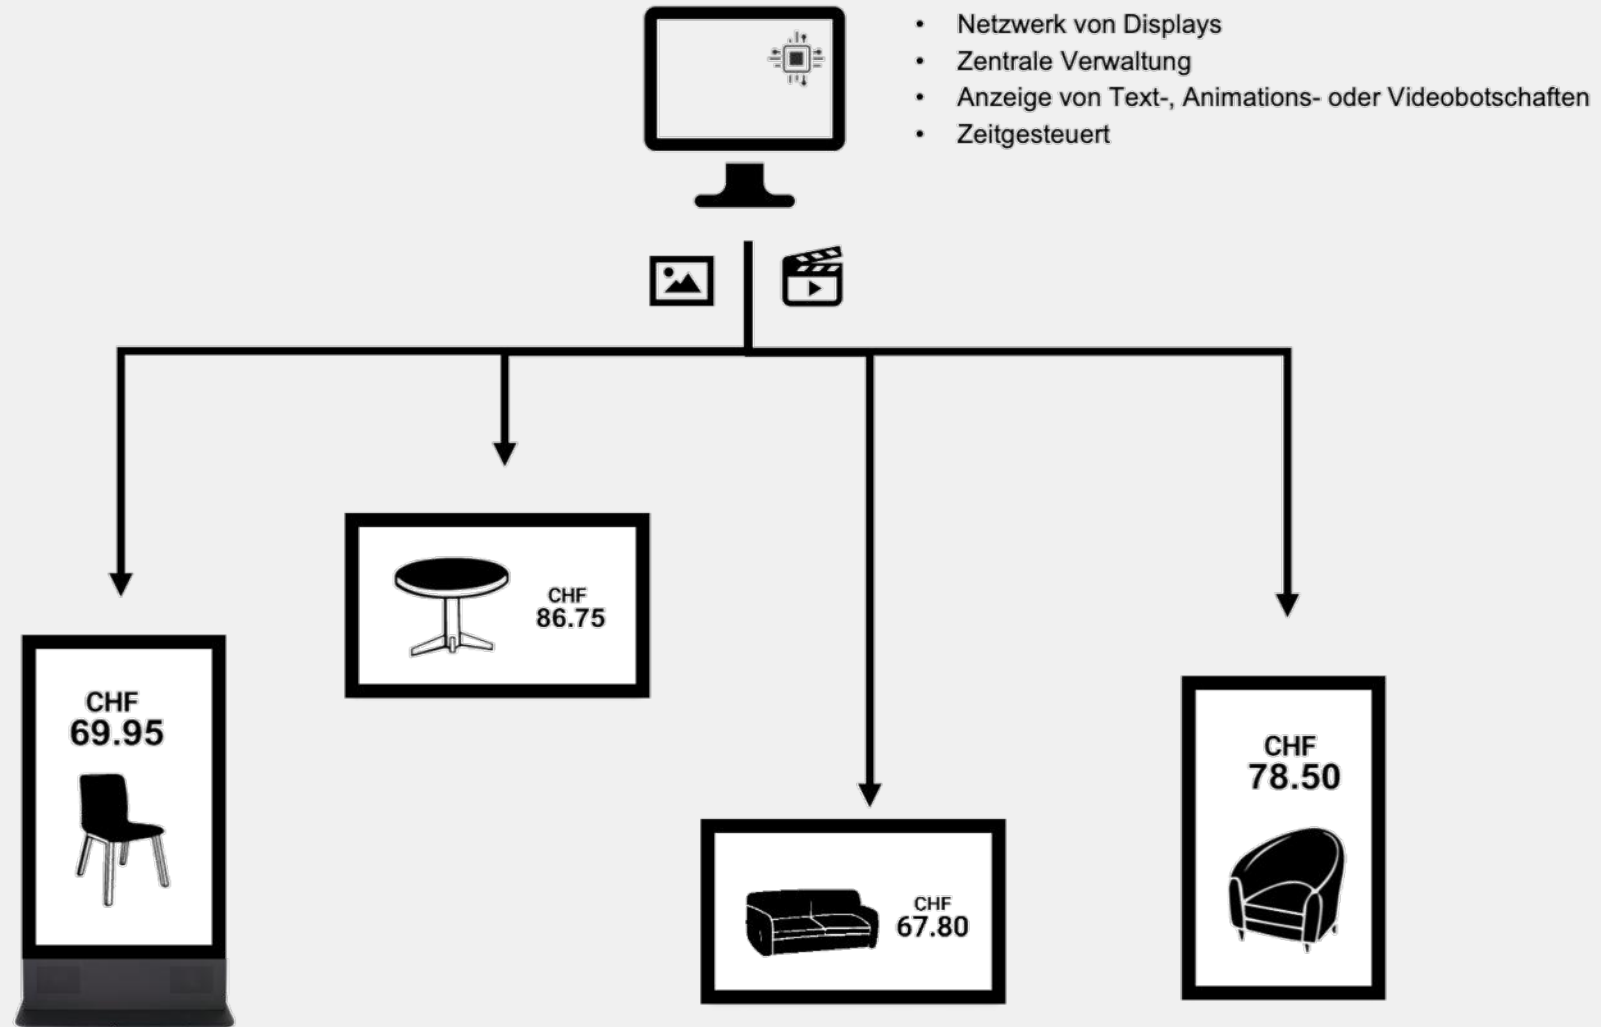

INTERACTIVE DIGITAL SIGNAGE

INTERACTIVE DIGITAL SIGNAGE

Tür öffnen

Daten erfassen

**SWISS
BAU**

dormakaba

s @home
one wird zum
sschlüssel.

Das Handy
ist digitaler
Schlüssel