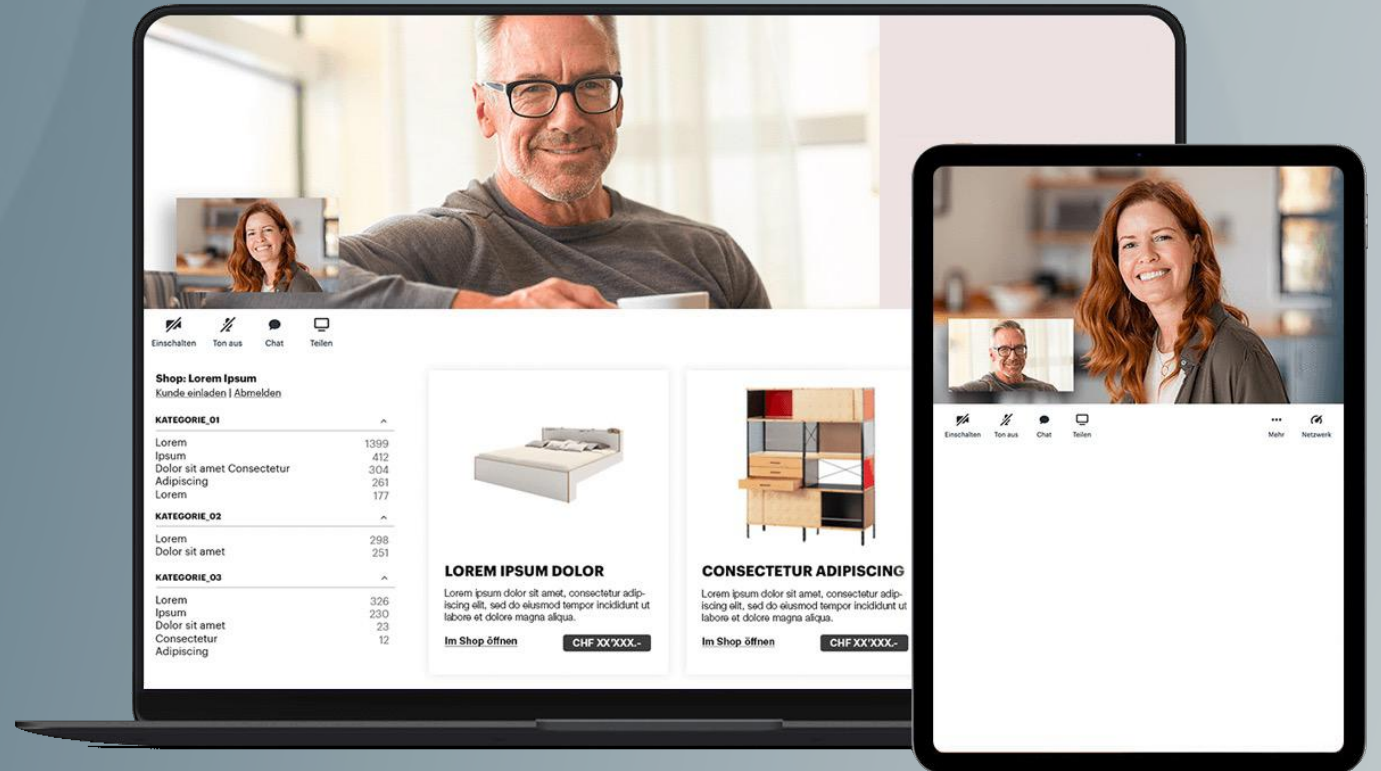

Händler Ansicht

In einem persönlichen Beratungsgespräch können Sie als Verkäufer Produkte mittels Filter- und Suchfunktion einschränken und dem Kunden präsentieren.

- Einfache Benutzeroberfläche
- Schnelle Filter- und Suchanfragen
- Effizientes Verkaufsinstrument