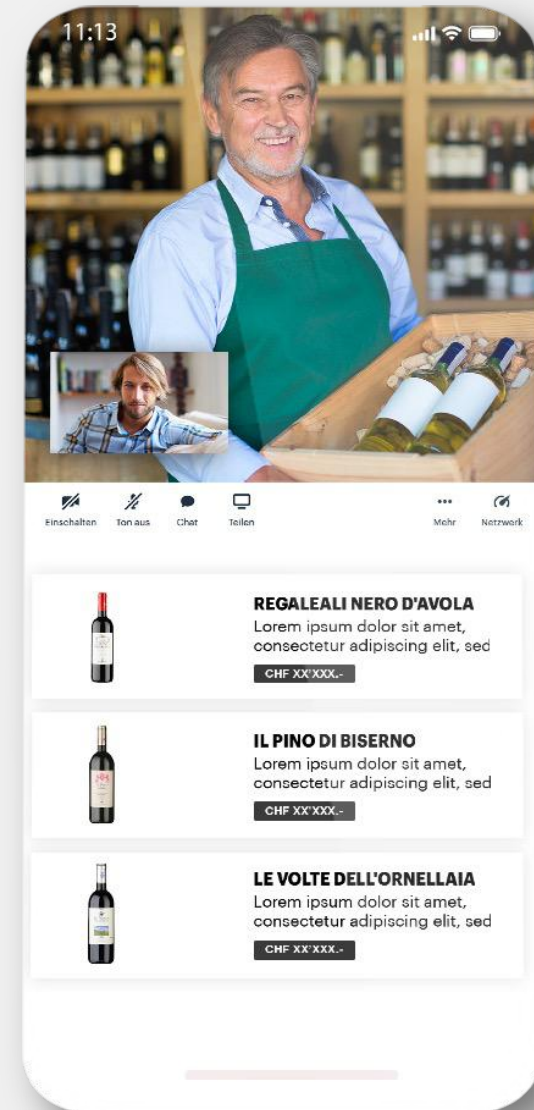

Kunden Ansicht

Die Produktempfehlungen des Verkäufers werden dem Kunden angezeigt. Der Kunde wird per Klick auf die Produktdetailseite im Onlineshop geleitet oder das Produkt in den integrierten Warenkorb gelegt.

- Hervorragende Entscheidungshilfe
- Neuartiges Benutzererlebnis
- Erstklassiger Service