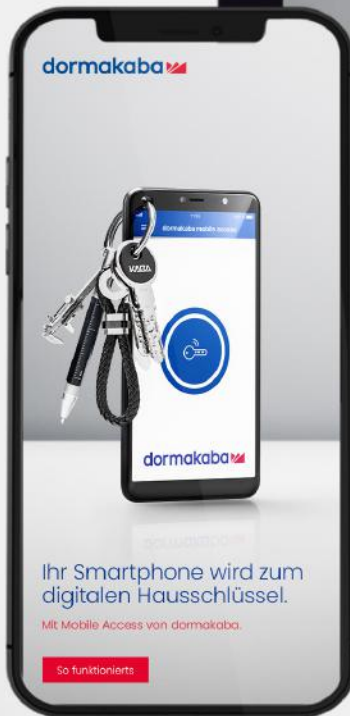

[PDF Download](#)

Ihr Smartphone wird zum digitalen Hausschlüssel.

Mit Mobile Access @home von dormakaba.

So funktioniert's

[Zu den Business-Lösungen](#)

Ihr Smartphone wird zum digitalen Hausschlüssel.

Mit Mobile Access von dormakaba.

So funktioniert's

Mobile Access bestellen

Gerne erstellt ein an der Aktion beteiligter dormakaba Partner ein unverbindliches Angebot auf Basis der Türsituation vor Ort.

Unser Einstiegsangebot evolo smart Starter Kit für eine Tür beinhaltet:

- ① 1. Digitalzylinder
- ② 2. Zutrittsmedium Schlüssel-Karte
- ③ 3. Zutrittsmedium Schlüssel-Chip
- ④ 4. Master B Programmier-Karte
- ⑤ 5. Multitool
- ⑥ 6. evolo smart & mobile access App

ab CHF 820.-
inkl. Montage