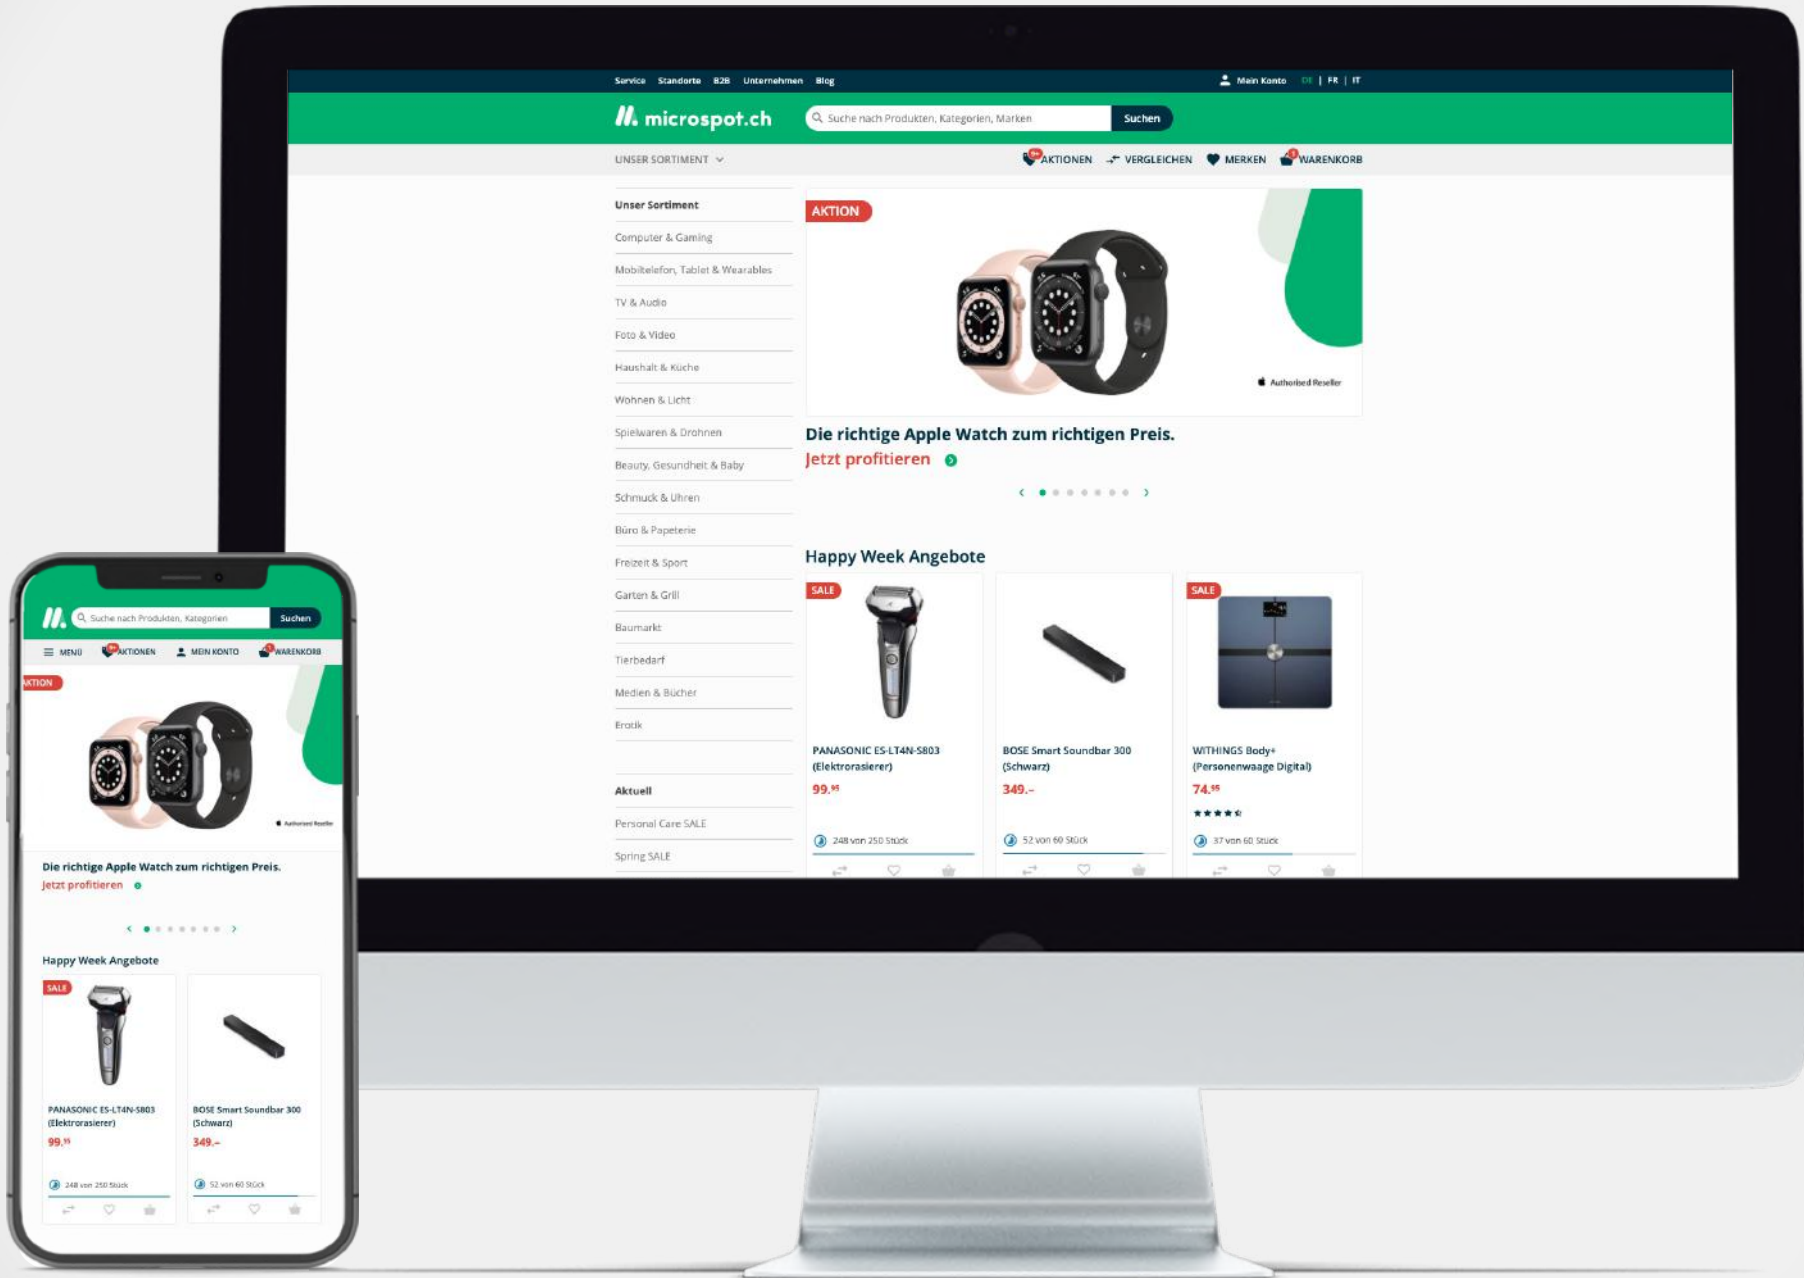

Unser Sortiment

- Computer & Gaming
- Mobiltelefon, Tablet & Wearables
- TV & Audio
- Foto & Video
- Haushalt & Küche
- Wohnen & Licht
- Spielaaren & Drohnen
- Beauty, Gesundheit & Baby
- Schmuck & Uhren
- Büro & Papeterie
- Freizeit & Sport
- Garten & Grill
- Baumarkt
- Tierbedarf
- Medien & Bücher
- Erotik
- Aktuell
- Personal Care SALE
- Spring SALE

AKTION

Authorized Reseller

Die richtige Apple Watch zum richtigen Preis.
Jetzt profitieren

Happy Week Angebote

SALE

PANASONIC ES-LT4N-S803
(Elektrorasierer)

99,90

248 von 250 Stück

SALE

BOSE Smart Soundbar 300
(Schwarz)

349,-

52 von 60 Stück

WITHINGS Body+
(Personenwaage Digital)

74,90

★★★★★

37 von 60 Stück

AKTION

Authorized Reseller

Die richtige Apple Watch zum richtigen Preis.
Jetzt profitieren

Happy Week Angebote

SALE

PANASONIC ES-LT4N-S803
(Elektrorasierer)

99,90

248 von 250 Stück

BOSE Smart Soundbar 300
(Schwarz)

349,-

52 von 60 Stück