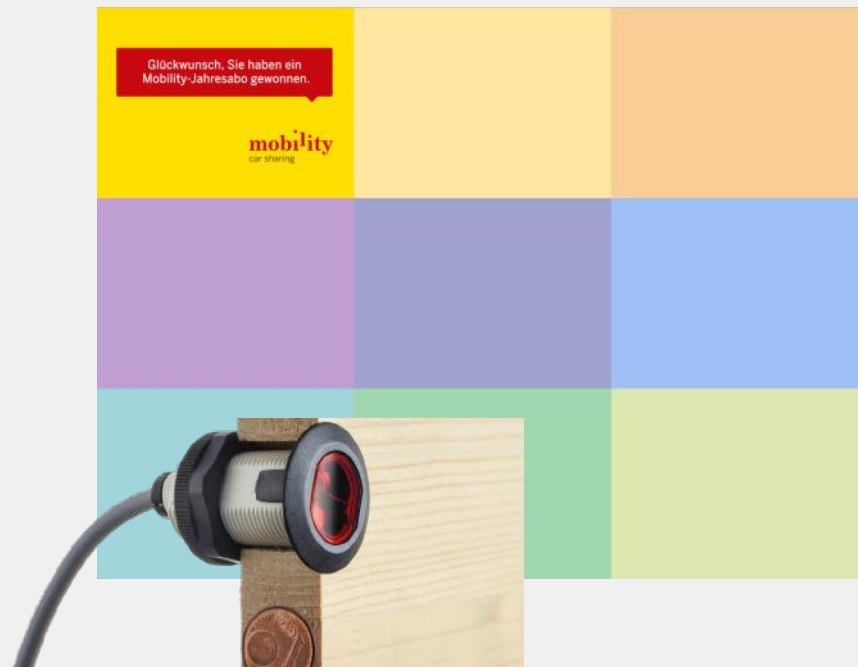

Anmelden

Lieblingsbauer

URS LEHMANN BELP

Am besten geht's mit allen zusammen!

FRISCH DIR WAS UND GEWINNE FR. 10'000

8. Juni
Hauptbahnhof Zürich
10:00 - 20:00 Uhr

Frische für alle **DENNER**

**INTERACTIVE
DIGITAL SIGNAGE**

INTERACTIVE DIGITAL SIGNAGE

INTERACTIVE DIGITAL SIGNAGE

Tür öffnen

Daten erfassen

**SWISS
BAU**

dormakaba

s @home
one wird zum
sschlüssel.

Das Handy
ist digitaler
Schlüssel