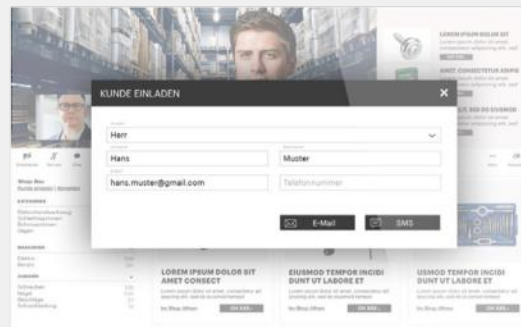

Kunden Ansicht

Die Produktempfehlungen des Verkäufers werden dem Kunden angezeigt. Der Kunde wird per Klick auf die Produktdetailseite im Onlineshop geleitet oder das Produkt in den integrierten Warenkorb gelegt.

- Hervorragende Entscheidungshilfe
- Neuartiges Benutzererlebnis
- Erstklassiger Service

B2C Beratung

Über einen Button auf der Webseite kann eine Verbindung mit einem freien Berater aufgebaut werden. Steht kein freier Berater zur Verfügung, hat der Besucher die Möglichkeit, einen Termin für das Beratungsgespräch auszuwählen.

B2B Sales Tool

Die Vertriebsmitarbeiter öffnen den Video-Chat und laden ihre Kunden via E-Mail oder SMS zu einem Gespräch ein. Mit einem Klick werden die Kunde mit dem interaktiven Video-Chat verbunden und können während dem Verkaufsgespräch bequem online einkaufen.