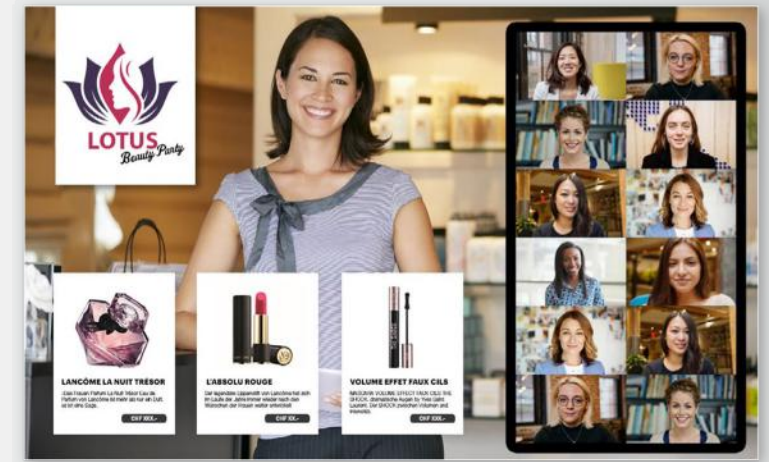

Shopping Party

Die Teilnehmerzahl in einem Video-Chat ist unbegrenzt, was bspw. virtuelle Modeschauen oder Produktvorführungen in einem grossen Teilnehmerkreis ermöglicht. Dabei können die gezeigten Produkte (analog dem klassischen TV-Shopping) im Chat eingeblendet werden.