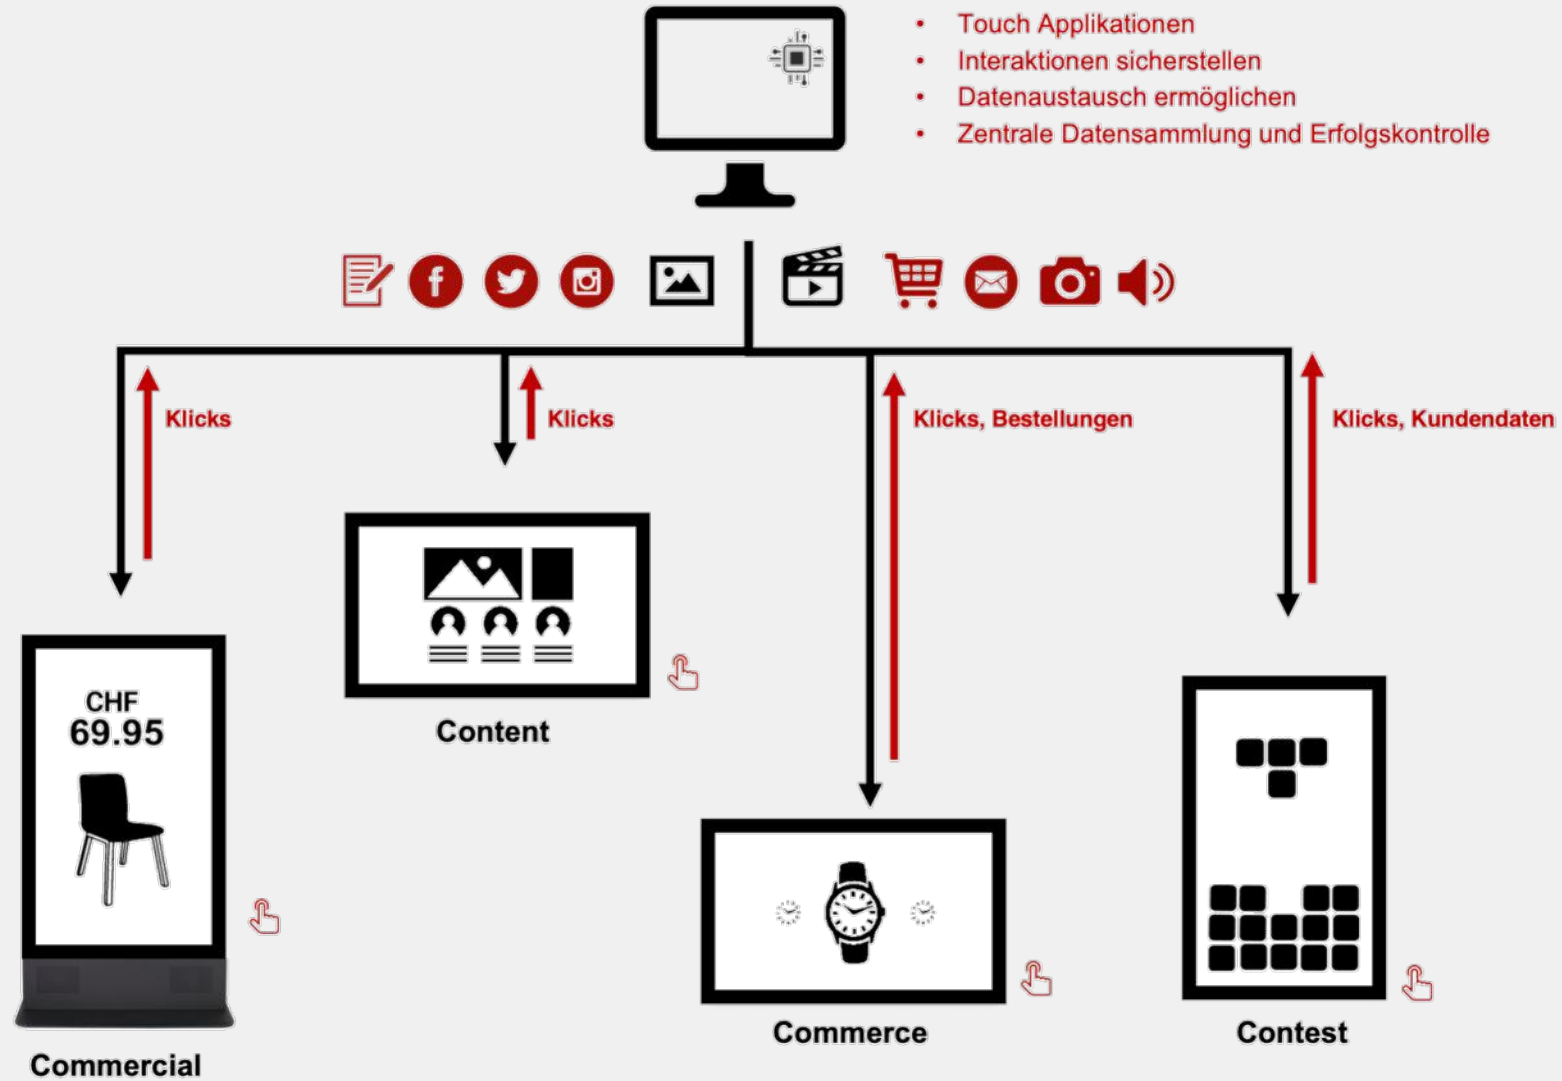

Anmelden

Lieblingsbauer

URS LEHMANN BELP

Am besten geht's mit allen zusammen!

FRISCH DIR WAS UND GEWINNE FR. 10'000

8. Juni
Hauptbahnhof Zürich
10:00 - 20:00 Uhr

Frische für alle **DENNER**

**INTERACTIVE
DIGITAL SIGNAGE**

INTERACTIVE DIGITAL SIGNAGE

INTERACTIVE DIGITAL SIGNAGE

Tür öffnen

Daten erfassen

**SWISS
BAU**

dormakaba

s @home
one wird zum
sschlüssel.

Das Handy
ist digitaler
Schlüssel