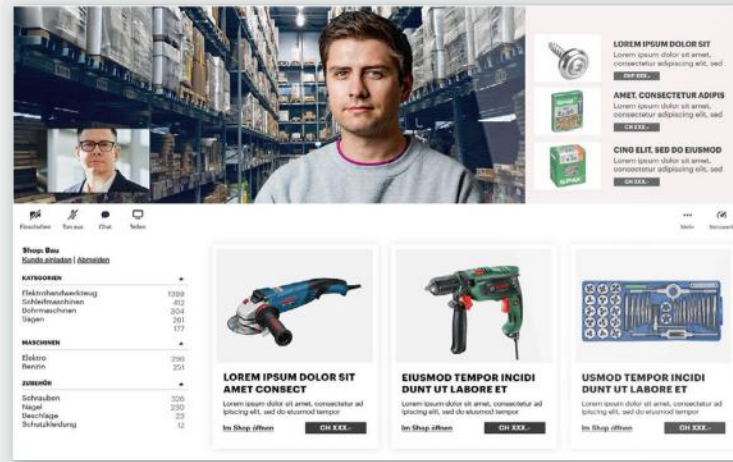

B2B Sales Tool

Die Vertriebsmitarbeiter öffnen den Video-Chat und laden ihre Kunden via E-Mail oder SMS zu einem Gespräch ein. Mit einem Klick werden die Kunde mit dem interaktiven Video-Chat verbunden und können während dem Verkaufsgespräch bequem online einkaufen.