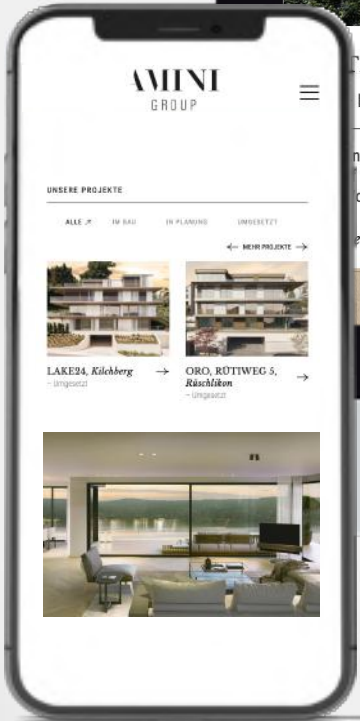

the
ROOF
of Thalwil
BY
AMINI
GROUP

THE ROOF, Thalwil

Im Bau

in bester Lage in Thalwil. Das Projekt «The Roof Thalwil» ist eine luxuriöse und moderne Wohlfühloase mit einzigartiger Architektur.

[read more](#) →