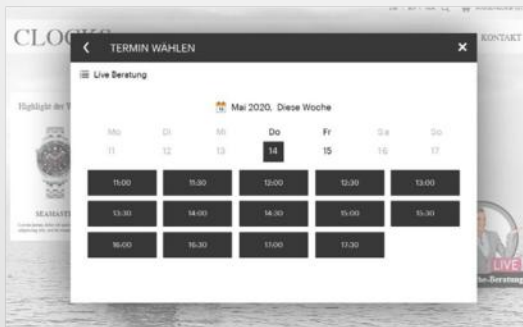

Händler Ansicht

In einem persönlichen Beratungsgespräch können Sie als Verkäufer Produkte mittels Filter- und Suchfunktion einschränken und dem Kunden präsentieren.

- Einfache Benutzeroberfläche
- Schnelle Filter- und Suchanfragen
- Effizientes Verkaufsinstrument

Kunden Ansicht

Die Produktempfehlungen des Verkäufers werden dem Kunden angezeigt. Der Kunde wird per Klick auf die Produktdetailseite im Onlineshop geleitet oder das Produkt in den integrierten Warenkorb gelegt.

- Hervorragende Entscheidungshilfe
- Neuartiges Benutzererlebnis
- Erstklassiger Service

B2C Beratung

Über einen Button auf der Webseite kann eine Verbindung mit einem freien Berater aufgebaut werden. Steht kein freier Berater zur Verfügung, hat der Besucher die Möglichkeit, einen Termin für das Beratungsgespräch auszuwählen.