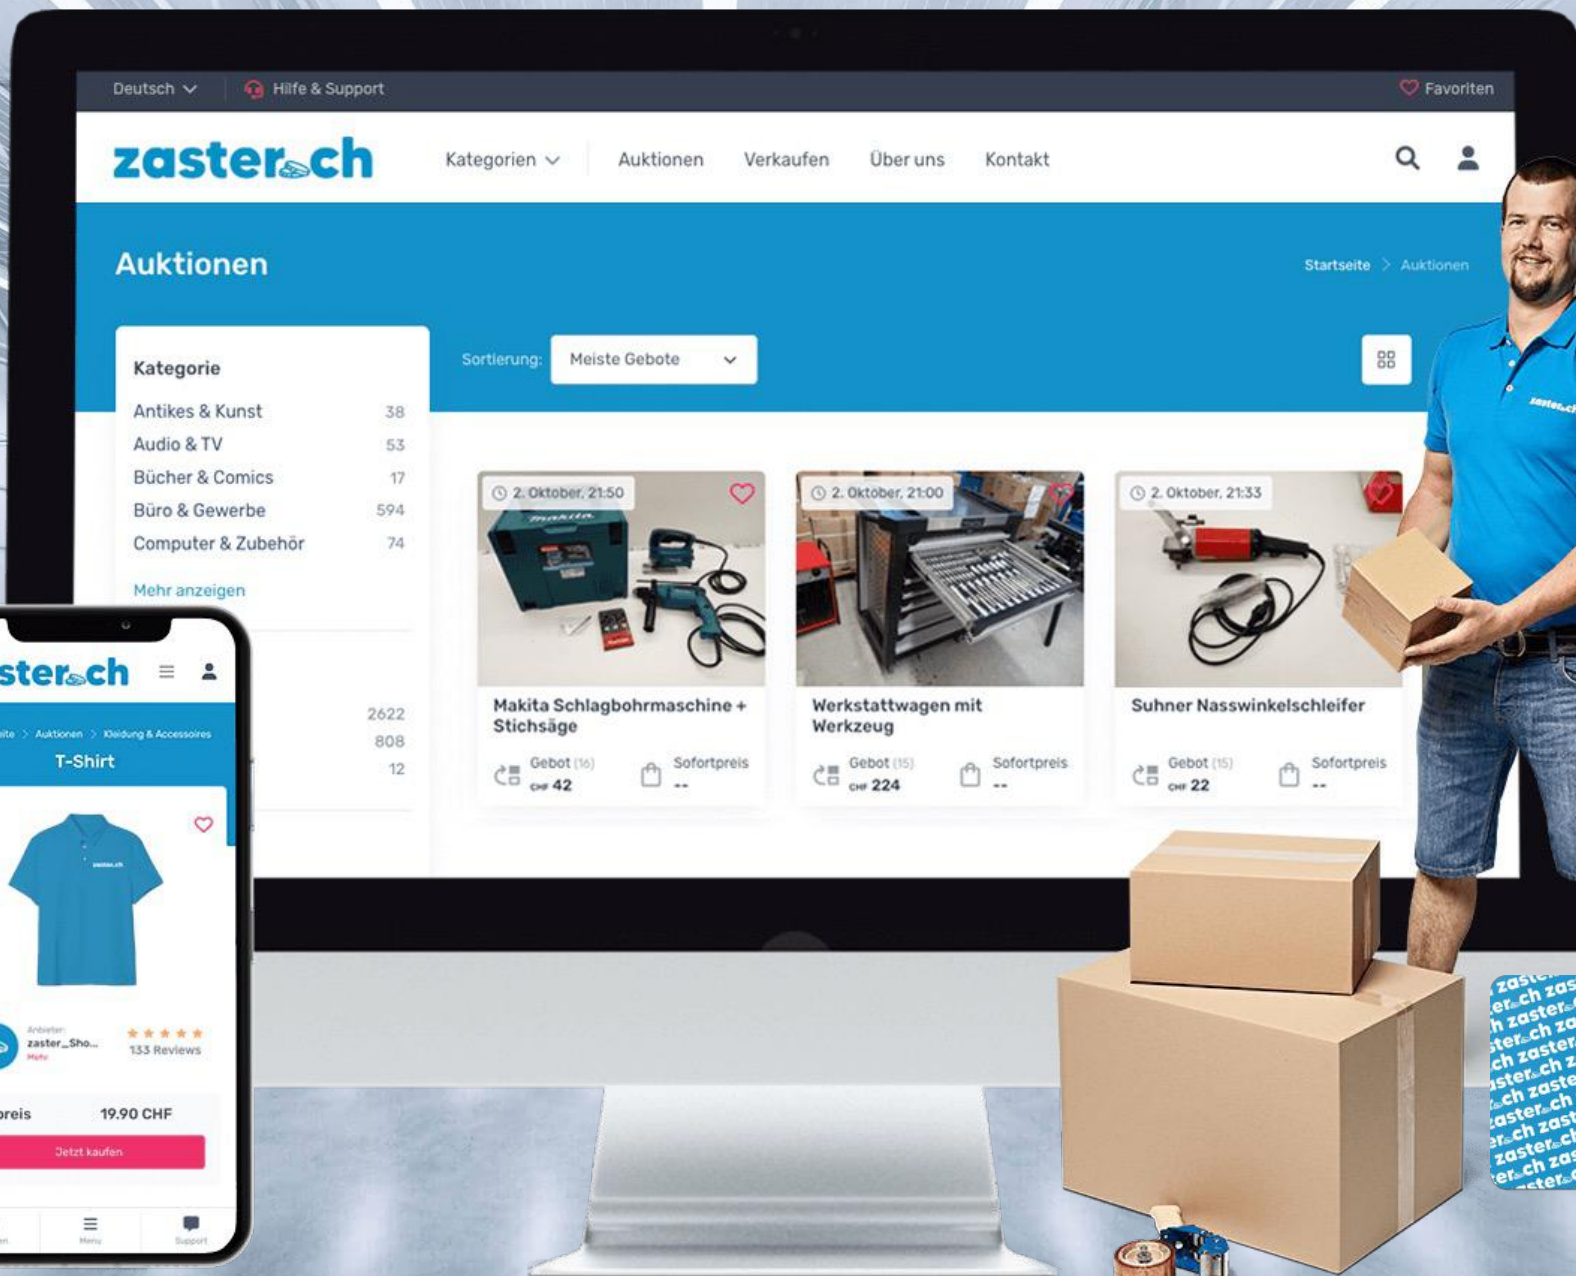

TEAM

VR

Martin Lehmann
CEO & FONDS MANAGER

Thomas Jeck
KUNDENBETREUUNG

UNSER SERVICE

Als erfahrener und verlässlicher Umsetzungspartner sorgen wir für die technisch perfekte Umsetzung Ihrer digitalen Kommunikationslösungen.